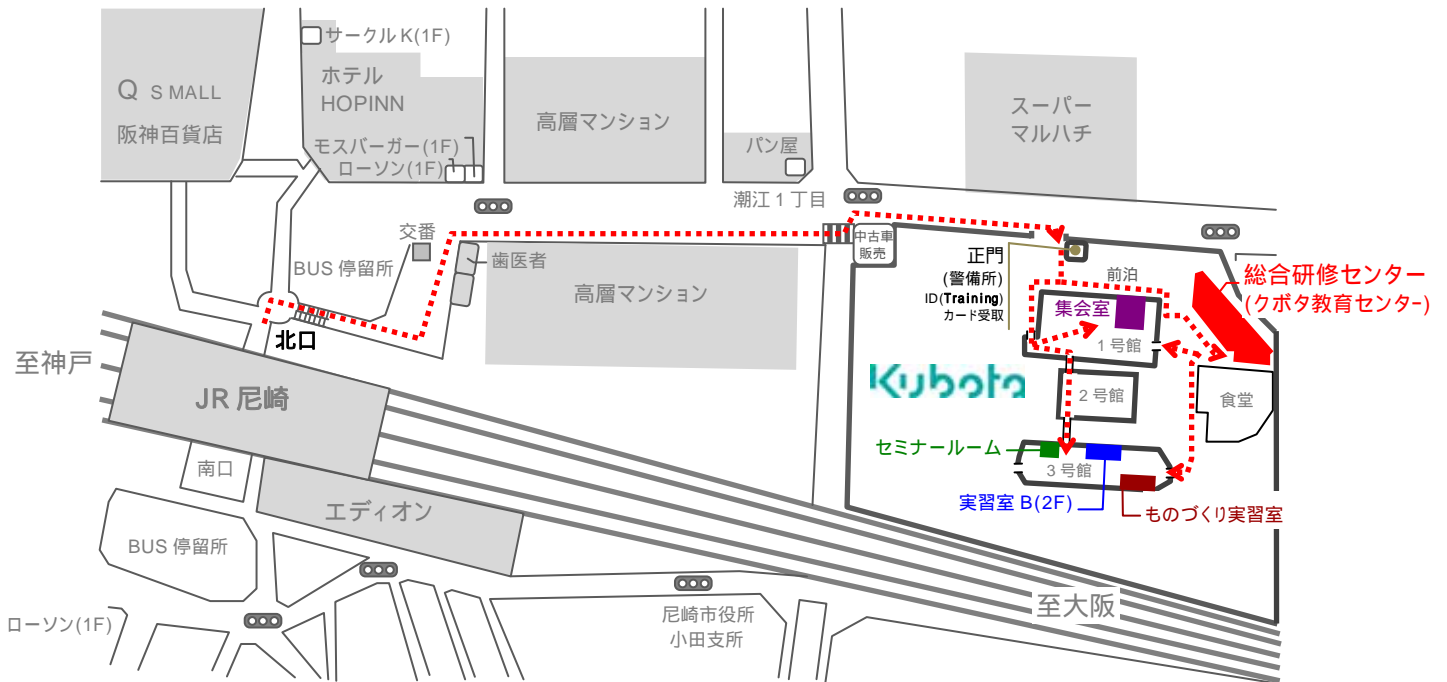

クボタ総合研修センター（本社阪神事務所内）ご案内

JR 神戸線 快速・新快速約 8 分
JR 尼崎駅 ←————→ JR 大阪駅
(下車徒歩約 10 分)

住所：〒661-8567 尼崎市浜 1-1-1
TEL：06-6470-5960

車でのご来場はご遠慮ください。

ご来場の際は、本社阪神事務所までの歩道が大変狭くなっております。

近隣にお住まいの方の迷惑にならないように、広がらず、自転車や小さなお子様にもご配慮ください。

～ご来場方法～

阪神事務所正門にて、**Training カード (ID カード)** を受け取りいただき、研修会場にお入りください。

昼食の清算時に必要になります。

以上