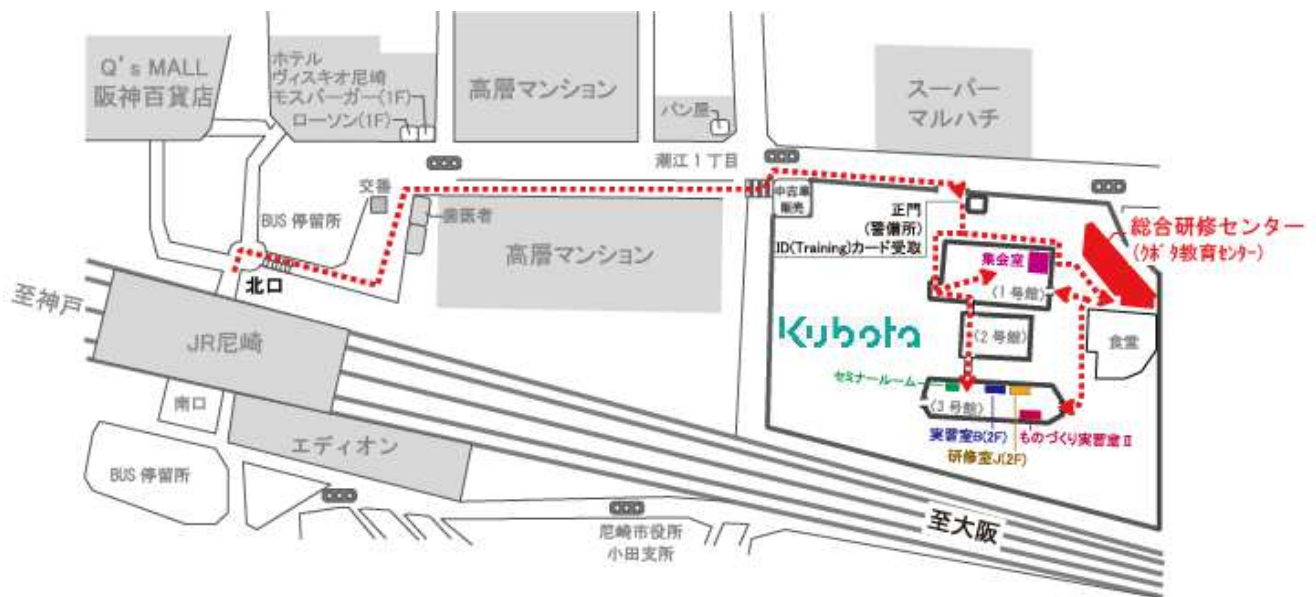

クボタ総合研修センター（本社阪神事務所内）のご案内

JR 神戸線 快速・新快速約 8 分
JR 尼崎駅 ←—————→ JR 大阪駅
(下車徒歩約 10 分)

住所：〒661-8567 尼崎市浜 1-1-1
TEL：06-6470-5960

- ①車でのご来場はご遠慮ください。
- ②ご来場の際は、本社阪神事務所までの歩道が大変狭くなっております。
近隣にお住まいの方の迷惑にならないように、広がらず、自転車や小さなお子様にも
ご配慮ください。

～ご来場方法～

- 阪神事務所正門にて、**Training カード (ID カード)** を受け取りいただき、
研修会場にお入りください。
※昼食の清算時に必要になります。

以上